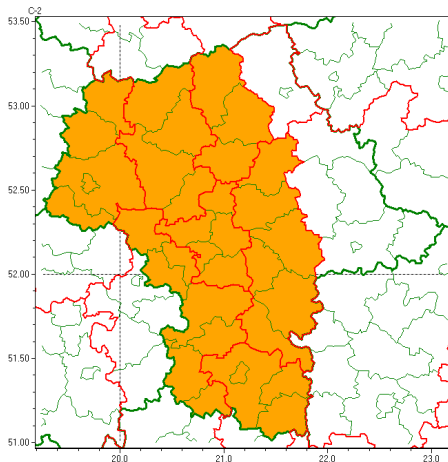

Zasięg ostrzeżeń w województwie

Burze z gradem  
2022-06-28 14:50

Upał  
2022-06-28 14:50

**WOJEWÓDZTWO MAZOWIECKIE**  
**OSTRZEŻENIA METEOROLOGICZNE ZBIORCZO NR 113**  
**WYKAZ OBOWIĄZUJĄCYCH OSTRZEŻEŃ**  
**o godz. 14:50 dnia 28.06.2022**

<b>Zjawisko/Stopień zagrożenia</b>	Upał/2 ODWOŁANIE
<b>Obszar (w nawiasie numer ostrzeżenia dla powiatu)</b>	powiaty: gostyniński(44), Płock(44), płocki(44), sierpecki(42), uromiński(42)
<b>Czas odwołania</b>	godz. 14:29 dnia 28.06.2022
<b>Przyczyna</b>	Zjawisko zakończyło się, ponadto na jutro również nie przewiduje się upału.
<b>SMS</b>	IMGW-PIB INFORMUJE: UPAŁ/- mazowieckie (5 powiatów) 14:29/28.06.2022 ZJAWISKO ZAKOŃCZYŁO SIĘ. Dotyczy powiatów: gostyniński, Płock, płocki, sierpecki i uromiński.
<b>RSO</b>	Woj. mazowieckie (0 powiatów), IMGW-PIB odwołał ostrzeżenie drugiego stopnia o upałach
<b>Uwagi</b>	Brak
<b>Zjawisko/Stopień zagrożenia</b>	Upał/2 ZMIANA
<b>Obszar (w nawiasie numer ostrzeżenia dla powiatu)</b>	powiaty: ostrołęcki(49), Ostrołęka(48)
<b>Ważność</b>	od godz. 14:28 dnia 28.06.2022 do godz. 20:00 dnia 01.07.2022
<b>Prawdopodobieństwo</b>	80%
<b>Przebieg</b>	Nadal prognozuje się upał, temperatura maksymalna wyniesie od 30°C do 33°C, a minimalna od 18°C do 21°C.