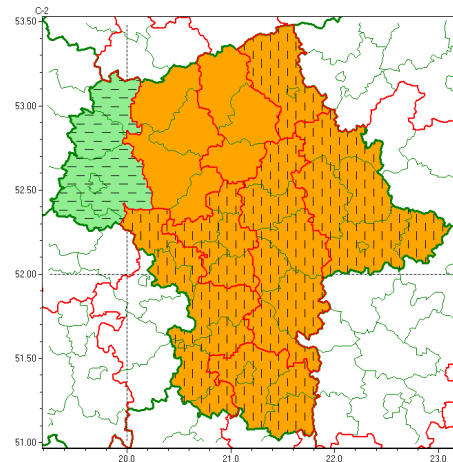

Zasięg ostrzeżeń w województwie

Burze z gradem  
2022-06-28 14:50

Upał  
2022-06-28 14:50

**WOJEWÓDZTWO MAZOWIECKIE**  
**OSTRZEŻENIA METEOROLOGICZNE ZBIORCZO NR 113**  
**WYKAZ OBOWIĄZUJĄCYCH OSTRZEŻEŃ**  
**o godz. 14:50 dnia 28.06.2022**

<b>Zjawisko/Stopień zagrożenia</b>	Upał/2 ODWOŁANIE
<b>Obszar (w nawiasie numer ostrzeżenia dla powiatu)</b>	powiaty: gostyniński(44), Płock(44), płocki(44), sierpecki(42), uromiński(42)
<b>Czas odwołania</b>	godz. 14:29 dnia 28.06.2022
<b>Przyczyna</b>	Zjawisko zakończyło się, ponadto na jutro również nie przewiduje się upału.
<b>SMS</b>	IMGW-PIB INFORMUJE: UPAŁ/- mazowieckie (5 powiatów) 14:29/28.06.2022 ZJAWISKO ZAKOŃCZYŁO SIĘ. Dotyczy powiatów: gostyniński, Płock, płocki, sierpecki i uromiński.
<b>RSO</b>	Woj. mazowieckie (0 powiatów), IMGW-PIB odwołał ostrzeżenie drugiego stopnia o upałach
<b>Uwagi</b>	Brak
<b>Zjawisko/Stopień zagrożenia</b>	Upał/2 ZMIANA
<b>Obszar (w nawiasie numer ostrzeżenia dla powiatu)</b>	powiaty: ostrołęcki(49), Ostrołęka(48)
<b>Ważność</b>	od godz. 14:28 dnia 28.06.2022 do godz. 20:00 dnia 01.07.2022
<b>Prawdopodobieństwo</b>	80%
<b>Przebieg</b>	Nadal prognozuje się upał, temperatura maksymalna wyniesie od 30°C do 33°C, a minimalna od 18°C do 21°C.