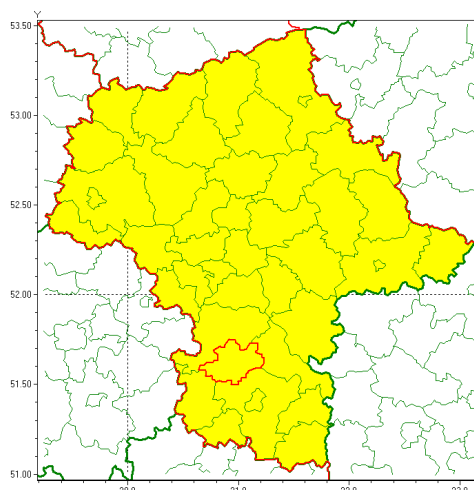

Zasięg ostrzeżenia w województwie

Oblodzenie

Ostrzeżenie meteorologiczne Nr 95

Nazwa biura	IMGW-PIB Centralne Biuro Prognoz Meteorologicznych - Wydział w Warszawie
Zjawisko/stopień zagrożenia	Oblodzenie/ 1
Obszar	województwo mazowieckie powiat białobrzeski
Ważność	od godz. 22:00 dnia 19.12.2021 do godz. 09:00 dnia 20.12.2021
Przebieg	Prognozuje się zamarzanie mokrej nawierzchni dróg i chodników po opadach deszczu ze śniegiem i mokrego śniegu powodujące ich oblodzenie. Temperatura minimalna około -1°C, temperatura minimalna przy gruncie około -2°C.
Prawdopodobieństwo wystąpienia zjawiska(%)	70%
Uwagi	Brak.
Dyrektor synoptyk IMGW-PIB	Katarzyna Cielecka-Nowak
Godzina i data wydania	godz. 12:59 dnia 19.12.2021
SMS	IMGW-PIB OSTRZEŻENIE: OBLODZENIE/1 mazowieckie/białobrzeski od 22:00/19.12 do 09:00/20.12.2021 temp. min. około -1 st., przy gruncie do -2 st., lisko.