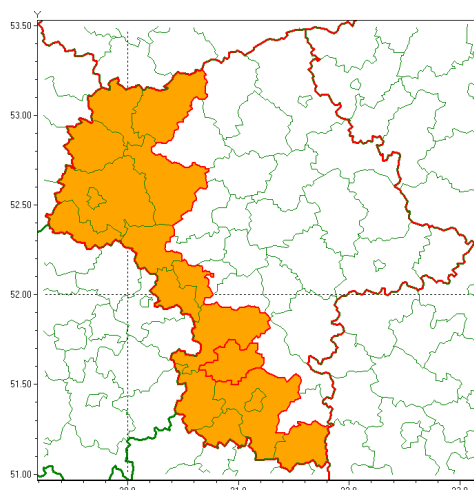

Zasięg ostrzeżenia w województwie

Burze z gradem

Ostrzeżenie meteorologiczne Nr 72

Nazwa biura	IMGW-PIB Centralne Biuro Prognoz Meteorologicznych - Wydział w Warszawie
Zjawisko/stopień zagrożenia	Burze z gradem/ 2
Obszar	województwo mazowieckie powiat białobrzegi
Ważność	od godz. 14:00 dnia 28.07.2021 do godz. 02:00 dnia 29.07.2021
Przebieg	Prognozowane są burze, którym miejscami będą towarzyszyć opady deszczu od 30 mm do 40 mm oraz porywy wiatru do 100 km/h. Miejscami grad.
Prawdopodobieństwo wystąpienia zjawiska(%)	80%
Uwagi	Ostrzeżenie może być aktualizowane.
Dyrektor synoptyk IMGW-PIB	Ilona Bazyluk
Godzina i data wydania	godz. 07:12 dnia 28.07.2021
SMS	IMGW-PIB OSTRZEŻA: BURZE Z GRADEM/2 mazowieckie/białobrzegi od 14:00/28.07 do 02:00/29.07.2021 deszcz 40 mm, grad, porywy 100 km/h.