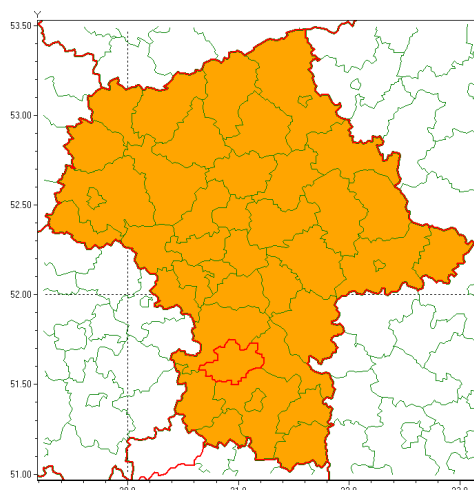

Zasięg ostrzeżenia w województwie

Burze z gradem

Ostrzeżenie meteorologiczne Nr 70

Nazwa biura	IMGW-PIB Centralne Biuro Prognoz Meteorologicznych - Wydział w Warszawie
Zjawisko/stopień zagrożenia	Burze z gradem/ 2
Obszar	województwo mazowieckie powiat białobrzeski
Ważność	od godz. 14:00 dnia 26.07.2021 do godz. 02:00 dnia 27.07.2021
Przebieg	Prognozowane są burze, którym miejscami będą towarzyszyły ulewne opady deszczu od 30 mm do 40 mm, lokalnie w przypadku kumulacji opadów do 60 mm oraz porywy wiatru do 80 km/h. Miejscami grad.
Prawdopodobieństwo wystąpienia zjawiska(%)	80%
Uwagi	Ostrzeżenie może być aktualizowane.
Dyrektor synoptyk IMGW-PIB	Ilona Bazyluk
Godzina i data wydania	godz. 06:58 dnia 26.07.2021
SMS	IMGW-PIB OSTRZEŻA: BURZE Z GRADEM/2 mazowieckie/białobrzeski od 14:00/26.07 do 02:00/27.07.2021 deszcz 60 mm, grad, porywy 80 km/h.