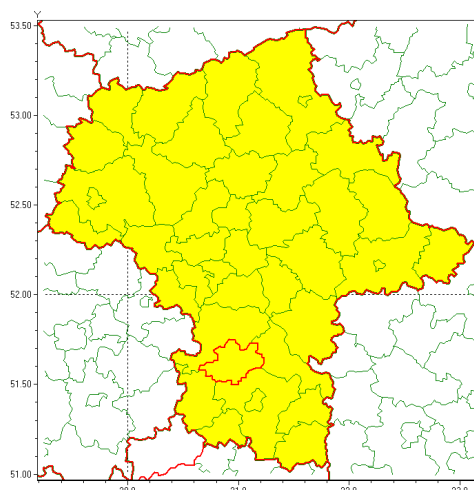

Zasięg ostrzeżenia w województwie

Burze z gradem

Ostrzeżenie meteorologiczne Nr 64

Nazwa biura	IMGW-PIB Centralne Biuro Prognoz Meteorologicznych - Wydział w Warszawie
Zjawisko/stopień zagrożenia	Burze z gradem/ 1
Obszar	województwo mazowieckie powiat białobrzegi
Ważność	od godz. 02:15 dnia 13.07.2021 do godz. 24:00 dnia 13.07.2021
Przebieg	Prognozowane są burze, którym miejscami będą towarzyszyć opady deszczu od 20 mm do 30 mm, lokalnie do 40 mm oraz porywy wiatru do 80 km/h. Miejscami grad.
Prawdopodobieństwo wystąpienia zjawiska(%)	80%
Uwagi	Brak.
Dyrektor synoptyk IMGW-PIB	Mariusz Cebula
Godzina i data wydania	godz. 02:09 dnia 13.07.2021
SMS	IMGW-PIB OSTRZEŻENIE: BURZE Z GRADEM/1 mazowieckie/białobrzegi od 02:15/13.07 do 24:00/13.07.2021 deszcz 40 mm, grad, porywy 80 km/h.