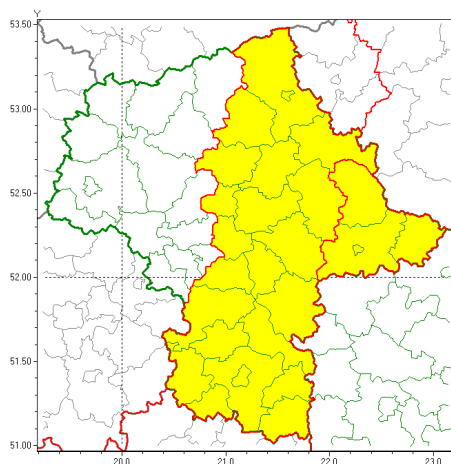

Zasięg ostrzeżeń w województwie

Burze z gradem
2021-06-25 10:01

Upał
2021-06-25 10:01

WOJEWÓDZTWO MAZOWIECKIE
OSTRZEŻENIA METEOROLOGICZNE ZBIORCZO NR 104
WYKAZ OBOWIĄZUJĄCYCH OSTRZEŻEŃ
o godz. 10:01 dnia 25.06.2021

Zjawisko/Stopień zagrożenia	Burze z gradem/1
Obszar (w nawiasie numer ostrzeżenia dla powiatu)	powiaty: białobrzegi(50), garwoliński(52), grójcki(50), kozienicki(51), legionowski(52), lipski(51), łosicki(57), makowski(60), miński(56), ostrołęcki(62), Ostrołęka(62), ostrowski(60), otwocki(54), piaseczyński(53), przysuski(50), pułtuski(56), Radom(51), radomski(51), Siedlce(57), siedlecki(57), sokołowski(57), szydłowiecki(50), Warszawa(52), węgrowski(55), wołomiński(52), wyszkowski(54), zwoleński(51)
Ważność	od godz. 11:00 dnia 25.06.2021 do godz. 24:00 dnia 25.06.2021
Prawdopodobieństwo	80%
Przebieg	Prognozowane są burze, którym miejscami będą towarzyszyć ulewne opady deszczu od 20 mm do 30 mm, lokalnie do 40 mm oraz porywy wiatru do około 90 km/h. Miejscami grad.
SMS	IMGW-PIB OSTRZEŻENIA: BURZE Z GRADEM/1 mazowieckie (27 powiatów) od 11:00/25.06 do 24:00/25.06.2021 deszcz 40 mm, grad, porywy 90 km/h. Dotyczy powiatów: białobrzegi, garwoliński, grójcki, kozienicki, legionowski, lipski, łosicki, makowski, miński, ostrołęcki, Ostrołęka, ostrowski, otwocki, piaseczyński, przysuski, pułtuski, Radom, radomski, Siedlce, siedlecki, sokołowski, szydłowiecki, Warszawa, węgrowski, wołomiński, wyszkowski i zwoleński.
RSO	Woj. mazowieckie (27 powiatów), IMGW-PIB wydał ostrzeżenie pierwszego stopnia o burzach z gradem
Uwagi	Brak.
Zjawisko/Stopień zagrożenia	Upał/2 ZMIANA