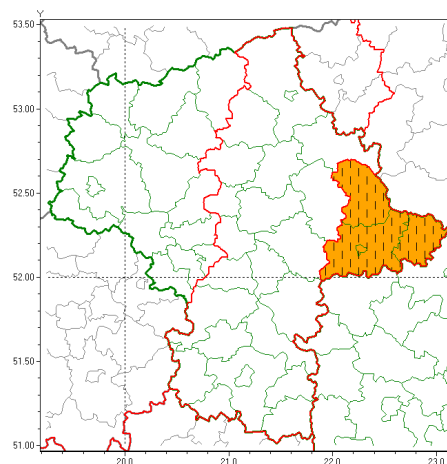

Zasięg ostrzeżeń w województwie

Burze z gradem
2021-06-25 10:01

Upał
2021-06-25 10:01

WOJEWÓDZTWO MAZOWIECKIE
OSTRZEŻENIA METEOROLOGICZNE ZBIORCZO NR 104
WYKAZ OBOWIĄZUJĄCYCH OSTRZEŻEŃ
o godz. 10:01 dnia 25.06.2021

Zjawisko/Stopień zagrożenia	Burze z gradem/1
Obszar (w nawiasie numer ostrzeżenia dla powiatu)	powiaty: białobrzegi(50), garwoliński(52), grójcki(50), kozienicki(51), legionowski(52), lipski(51), łosicki(57), makowski(60), miński(56), ostrołęcki(62), Ostrołęka(62), ostrowski(60), otwocki(54), piaseczyński(53), przysuski(50), pułtuski(56), Radom(51), radomski(51), Siedlce(57), siedlecki(57), sokołowski(57), szydłowiecki(50), Warszawa(52), węgrowski(55), wołomiński(52), wyszkowski(54), zwoleński(51)
Ważność	od godz. 11:00 dnia 25.06.2021 do godz. 24:00 dnia 25.06.2021
Prawdopodobieństwo	80%
Przebieg	Prognozowane są burze, którym miejscami będą towarzyszyć ulewne opady deszczu od 20 mm do 30 mm, lokalnie do 40 mm oraz porywy wiatru do około 90 km/h. Miejscami grad.
SMS	IMGW-PIB OSTRZEŻENIA: BURZE Z GRADEM/1 mazowieckie (27 powiatów) od 11:00/25.06 do 24:00/25.06.2021 deszcz 40 mm, grad, porywy 90 km/h. Dotyczy powiatów: białobrzegi, garwoliński, grójcki, kozienicki, legionowski, lipski, łosicki, makowski, miński, ostrołęcki, Ostrołęka, ostrowski, otwocki, piaseczyński, przysuski, pułtuski, Radom, radomski, Siedlce, siedlecki, sokołowski, szydłowiecki, Warszawa, węgrowski, wołomiński, wyszkowski i zwoleński.
RSO	Woj. mazowieckie (27 powiatów), IMGW-PIB wydał ostrzeżenie pierwszego stopnia o burzach z gradem
Uwagi	Brak.
Zjawisko/Stopień zagrożenia	Upał/2 ZMIANA