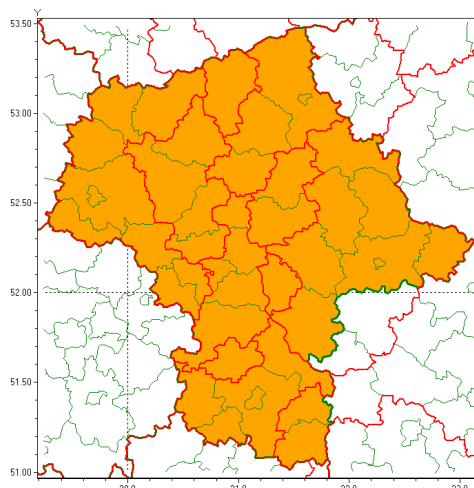

### Zasięg ostrzeżenia w województwie

Burze z gradem

### Ostrzeżenie meteorologiczne Nr 49

<b>Nazwa biura</b>	IMGW-PIB Centralne Biuro Prognoz Meteorologicznych - Wydział w Warszawie
<b>Zjawisko/stopień zagrożenia</b>	Burze z gradem/ 2
<b>Obszar</b>	województwo mazowieckie <b>powiat białobrzeski</b>
<b>Ważność</b>	od godz. 09:00 dnia 24.06.2021 do godz. 09:00 dnia 25.06.2021
<b>Przebieg</b>	Prognozowane są burze, którym będzie towarzyszyły nawalne opady deszczu od 30 mm do 40 mm oraz porywy wiatru do 110 km/h. Miejscami grad.
<b>Prawdopodobieństwo wystąpienia zjawiska(%)</b>	80%
<b>Uwagi</b>	Ostrzeżenie może być aktualizowane na bieżąco, z uwagi na dynamiczną sytuację w ciągu dnia i w nocy 24/25.06.
<b>Dyrektor synoptyk IMGW-PIB</b>	Ilona Bazyluk
<b>Godzina i data wydania</b>	godz. 20:55 dnia 23.06.2021
<b>SMS</b>	IMGW-PIB OSTRZEŻA: BURZE Z GRADEM/2 mazowieckie/białobrzeski od 09:00/24.06 do 09:00/25.06.2021 deszcz 40 mm, grad, porywy 110 km/h.