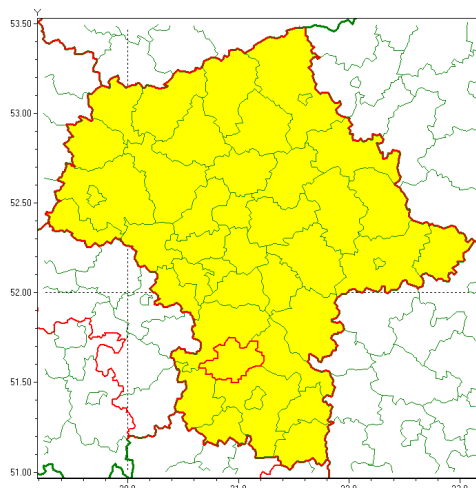

Zasięg ostrzeżenia w województwie

Burze z gradem

Ostrzeżenie meteorologiczne Nr 54

Nazwa biura	IMGW-PIB Centralne Biuro Prognoz Meteorologicznych - Wydział w Warszawie
Zjawisko/stopień zagrożenia	Burze z gradem/ 1
Obszar	województwo mazowieckie powiat białobrzeski
Ważność	od godz. 13:00 dnia 30.06.2021 do godz. 02:00 dnia 01.07.2021
Przebieg	Prognozowane są burze, którym miejscami będą towarzyszyć silne opady deszczu od 20 mm do 30 mm, lokalnie do 40 mm oraz porywy wiatru do 90 km/h. Miejscami grad.
Prawdopodobieństwo wystąpienia zjawiska(%)	80%
Uwagi	Brak.
Dyrektor synoptyk IMGW-PIB	Dorota Pacocha
Godzina i data wydania	godz. 07:39 dnia 30.06.2021
SMS	IMGW-PIB OSTRZEGA: BURZE Z GRADEM/1 mazowieckie/białobrzeski od 13:00/30.06 do 02:00/01.07.2021 deszcz 40 mm, grad, porywy 90 km/h.