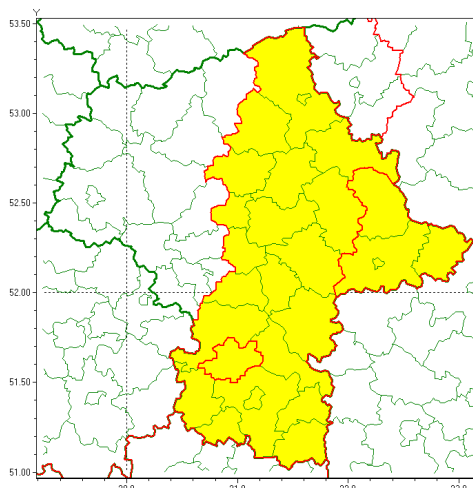

Zasięg ostrzeżenia w województwie

Burze z gradem

Ostrzeżenie meteorologiczne Nr 50

Nazwa biura	IMGW-PIB Centralne Biuro Prognoz Meteorologicznych - Wydział w Warszawie
Zjawisko/stopień zagrożenia	Burze z gradem/ 1
Obszar	województwo mazowieckie powiat białobrzegi
Ważność	od godz. 11:00 dnia 25.06.2021 do godz. 24:00 dnia 25.06.2021
Przebieg	Prognozowane są burze, którym miejscami będą towarzyszyć ulewne opady deszczu od 20 mm do 30 mm, lokalnie do 40 mm oraz porywy wiatru do około 90 km/h. Miejscami grad.
Prawdopodobieństwo wystąpienia zjawiska(%)	80%
Uwagi	Brak.
Dyrektor synoptyk IMGW-PIB	Dorota Pacocha
Godzina i data wydania	godz. 10:01 dnia 25.06.2021
SMS	IMGW-PIB OSTRZEŻA: BURZE Z GRADEM/1 mazowieckie/białobrzegi od 11:00/25.06 do 24:00/25.06.2021 deszcz 40 mm, grad, porywy 90 km/h.