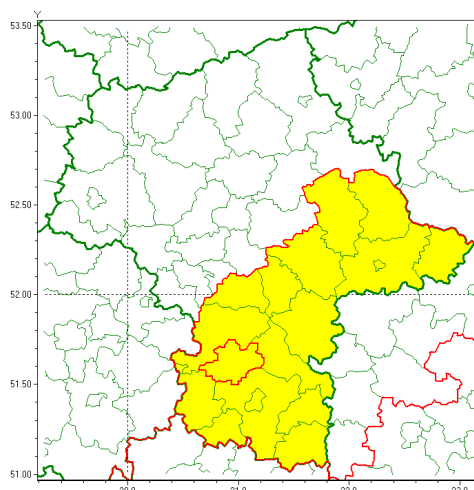

### Zasięg ostrzeżenia w województwie

Burze

### Ostrzeżenie meteorologiczne Nr 39

Nazwa biura	IMGW-PIB Centralne Biuro Prognoz Meteorologicznych - Wydział w Warszawie
Zjawisko/stopień zagrożenia	Burze/ 1
Obszar	województwo mazowieckie <b>powiat białobrzeski</b>
Ważność	od godz. 14:00 dnia 05.05.2021 do godz. 21:00 dnia 05.05.2021
Przebieg	Prognozowane są burze, którym będzie towarzyszyć opady deszczu od 15 mm do 20 mm oraz porywy wiatru do 80 km/h. Lokalnie niewielki grad.
Prawdopodobieństwo wystąpienia zjawiska(%)	80%
Uwagi	Brak.
Dyrektor synoptyk IMGW-PIB	Ilona Bazyluk
Godzina i data wydania	godz. 07:32 dnia 05.05.2021
SMS	IMGW-PIB OSTRZEŻENIE: BURZE/1 mazowieckie/białobrzeski od 14:00/05.05 do 21:00/05.05.2021 deszcz 20 mm, porywy 80 km/h, mały grad.