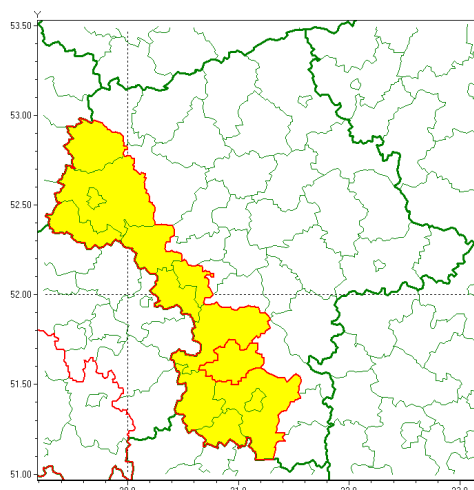

Zasięg ostrzeżenia w województwie

Opady marznące

Ostrzeżenie meteorologiczne Nr 20

Nazwa biura	IMGW-PIB Centralne Biuro Prognoz Meteorologicznych - Wydział w Warszawie
Zjawisko/stopień zagrożenia	Opady marznące/1
Obszar	województwo mazowieckie powiat białobrzeski
Ważność	od godz. 00:00 dnia 17.02.2021 do godz. 11:00 dnia 17.02.2021
Przebieg	Prognozuje się miejscami wystąpienie słabych opadów marznącego deszczu oraz mroźki powodujących gołoledź.
Prawdopodobieństwo wystąpienia zjawiska(%)	70%
Uwagi	Brak.
Dyrektor synoptyk IMGW-PIB	Michał Folwarski
Godzina i data wydania	godz. 11:48 dnia 16.02.2021
SMS	IMGW-PIB OSTRZEŻENIE: MARZĄCE OPADY/1 mazowieckie/białobrzeski od 00:00/17.02 do 11:00/17.02.2021 marznące opady, drogi liskie.