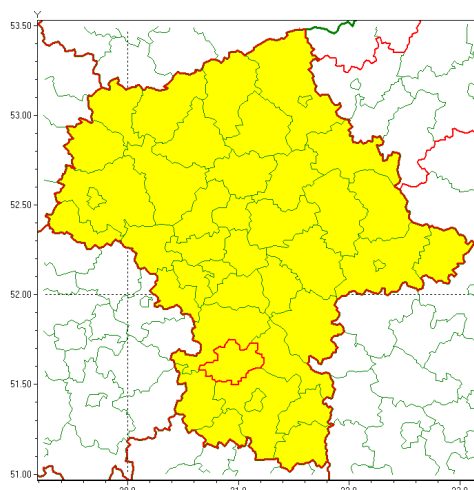

Zasięg ostrzeżenia w województwie

Silny mróz

Ostrzeżenie meteorologiczne Nr 18

Nazwa biura	IMGW-PIB Centralne Biuro Prognoz Meteorologicznych - Wydział w Warszawie
Zjawisko/stopień zagrożenia	Silny mróz/ 1
Obszar	województwo mazowieckie powiat białobrzeski
Ważność	od godz. 20:00 dnia 11.02.2021 do godz. 09:00 dnia 12.02.2021
Przebieg	Prognozuje się temperatury minimalne w nocy od -18°C miejscami na północy do -14°C na południu. Wiatr o średniej prędkości od 15 km/h do 25 km/h.
Prawdopodobieństwo wystąpienia zjawiska(%)	80%
Uwagi	Brak.
Dyrektor synoptyk IMGW-PIB	Dorota Pacocha
Godzina i data wydania	godz. 12:55 dnia 11.02.2021
SMS	IMGW-PIB OSTRZEŻENIE: MRÓZ/1 mazowieckie/białobrzeski od 20:00/11.02 do 09:00/12.02.2021 temp. min -18 st, wiatr 25 km/h.