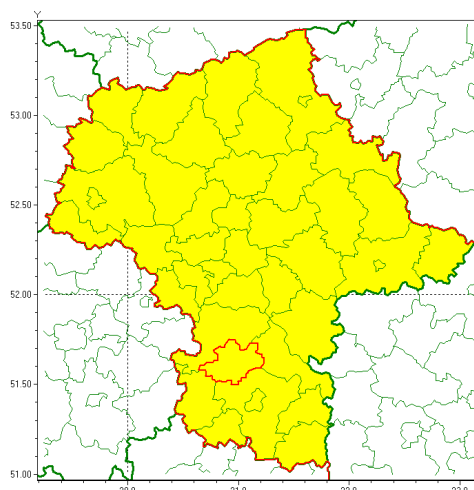

Zasięg ostrzeżenia w województwie

Oblodzenie

Ostrzeżenie meteorologiczne Nr 8

Nazwa biura	IMGW-PIB Centralne Biuro Prognoz Meteorologicznych - Wydział w Warszawie
Zjawisko/stopień zagrożenia	Oblodzenie/ 1
Obszar	województwo mazowieckie powiat białobrzeski
Ważność	od godz. 22:00 dnia 24.01.2021 do godz. 09:00 dnia 25.01.2021
Przebieg	Prognozuje się zamarzanie mokrej nawierzchni dróg i chodników po opadach deszczu i deszczu ze śniegiem lub mokrego śniegu. Temperatura minimalna od -2°C do 0°C, temperatura minimalna gruntu około -3°C.
Prawdopodobieństwo wystąpienia zjawiska(%)	80%
Uwagi	Brak.
Dyrektor synoptyk IMGW-PIB	Ewa Łapińska
Godzina i data wydania	godz. 11:58 dnia 24.01.2021
SMS	IMGW-PIB OSTRZEŻENIE: OBLODZENIE/1 mazowieckie/białobrzeski od 22:00/24.01 do 09:00/25.01.2021 temp. min. od -2 st. do 0 st., przy gruncie do -3 st., lisko.